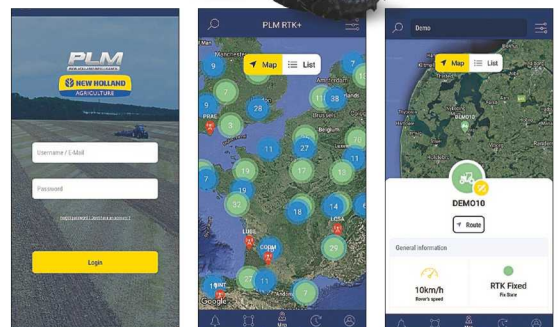

MYPLMCONNECT

MYPLM Connect bied jou vloot- en plaasbestuursfunksies wat jou daaglikse werk op die plaas sal verbeter. Dit hou verskeie voordele in, waaronder:

PLAASBESTUUR

Dis belangrik om jou verrigting in die veld duidelik te verstaan. Dis die rede waarom **MYPLM Connect** oor 'n toegewyde funksie beskik waar jy opkomende take/voltooid take kan oplaai en besigtig.

VLOOTBESTUUR

Om 'n duidelike beeld te hê van wat met die masjinerie gebeur terwyl jy werk, is belangrik om alles onder beheer te hou: met **MYPLM Connect** kan jy jou hele vloot maklik op enige toestel (rekenaar / tablet / selfoon) monitor, wat uiteraard jou bedryfstyd kan verhoog.

DATABESTUUR

In vandag se wêreld is dit belangrik om met ander te kommunikeer. Daarom kan 'n gebruiker in **MYPLM Connect** maklik data vanaf sy kantoor met vertroude vennote en operateurs in die veld deel. Daar is ook 'n volledige verslagstelsel beskikbaar om die daaropvolgende stappe en besluite te ondersteun.

PLM™ RTK+

MOENIE NET KIES TUSSEN SNELHEID, BETROUBAARHEID OF DEKKING NIE: Met PLM RTK+ kry jy toegang tot vinnige konvergensie, groot dekking en betroubare verrigting. Deur by Suid-Afrika se gewildste sellulêre korreksienetwerk aan te sluit, kies jy buitengewone presisie wat 2,5 cm-verbyr- en jaar-op-jaar-akkuraatheid verseker, enige plek in jou lande. PLM RTK+ sal ook nou vir drie jaar standaard wees op alle nuwe T8 & T9's.